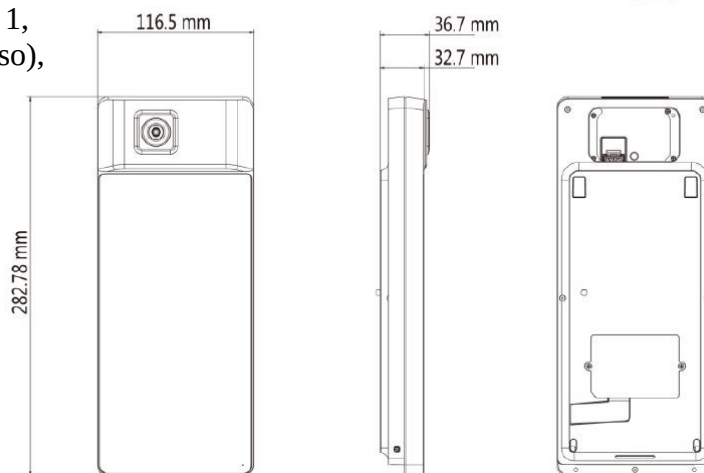

SCHEDA TECNICA

7-inch LCD touch screen, 2 Mega pixel wide-angle lens
Built-in Mifare card reading module;
Max. 50,000 faces capacity, Max. 50,000 cards;
verification methods : Supporting fast temperature measurement and face/card recognition with fever screening
Authentication distance: 0.3-2 m.
Temperature range: 30-45°C, accuracy: $\pm 0.5^{\circ}\text{C}$;
Supports 6 attendance status, including check in, check out, break in, break out, overtime in, overtime out
Face Recognition Duration(1:N) $\leq 0.2\text{s}$
Mask detection : Supporting face mask wearing alert and forced mask wearing alert without power supply.

DS-K1T671TM-3XF

DESCRIZIONE:

Terminale Rilevazione Temperatura corporea con Face Recognition integrato, FUNZIONE Mask Detection, DISPLAY LCD 7" Touch screen, Risoluzione 1024 x 600, TELECAMERA TERMICA: Risoluzione 160 x 120, Accuratezza $\pm 0.5^{\circ}\text{C}$, Range di temperatura 30°C - 45°C , Distanza di Misurazione 0.3m - 2m, TELECAMERA Dual Lens 2MP Wide-angle, WDR, CAPACITA' DI MEMORIZZAZIONE Volti: 50.000, Eventi: 100.000, INTERFACCE DI COMUNICAZIONE TCP/IP, Wi-Fi, RS-485, Wiegand W26 e W34, Range di Lettura volto 1:N $\leq 0.2\text{s}$, INTERFACCE USB $\times 2$, alarm output $\times 1$, alarm input $\times 2$, lock $\times 1$, door contact $\times 1$, tamper $\times 1$, ALIMENTAZIONE 12VDC (non incluso), 2A, APPLICAZIONE da interno