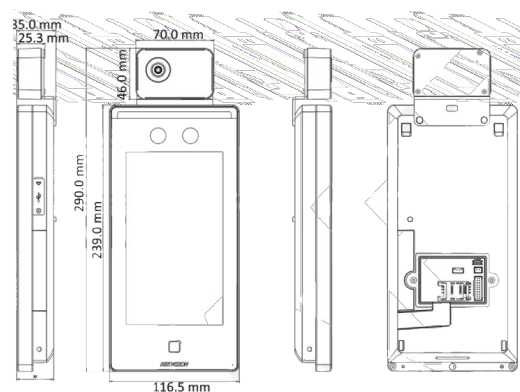

TABLET HIKVISION con rilevazione Bi-Spectrum Terminale Termografico

<https://www.youtube.com/watch?v=3-wFa8eWZ7E>

DS-K1TA70MI-T

DESCRIZIONE

Il terminale termografico DS-K1TA70MI-T con riconoscimento facciale integrato rileva, in modo estremamente accurato, la potenziale temperatura cutanea e la presenza della mascherina di un soggetto. Gli algoritmi A.I. e la tecnologia termografica consentono la corretta rilevazione del target da qualsiasi angolazione, fino a 1.8 metri di distanza e lungo tutta la superficie del display, discriminando eventuali sorgenti esterne. Coerentemente con la politica di accesso, può inviare i dati anomali ad un centro di controllo oppure autorizzare l'accesso in modo autonomo. Il dispositivo può essere installato in diversi contesti: aziende, stazioni, fabbriche, retail, scuole, negozi, locali pubblici.

DS-K1T671TM-3XF

DESCRIZIONE:

Terminale Rilevazione Temperatura corporea con Face Recognition integrato, FUNZIONE Mask Detection, DISPLAY LCD 7" Touch screen, Risoluzione 1024 x 600, TELECAMERA TERMICA: Risoluzione 160 x 120, Accuratezza $\pm 0.5^{\circ}\text{C}$, Range di temperatura 30°C - 45°C , Distanza di Misurazione 0.3m - 2m, TELECAMERA Dual Lens 2MP Wide-angle, WDR, CAPACITA' DI MEMORIZZAZIONE Volti: 50.000, Eventi: 100.000, INTERFACCE DI COMUNICAZIONE TCP/IP, Wi-Fi, RS-485, Wiegand W26 e W34, Range di Lettura volto 1:N $\leq 0.2\text{s}$, INTERFACCE USB $\times 2$, alarm output $\times 1$, alarm input $\times 2$, lock $\times 1$, door contact $\times 1$, tamper $\times 1$, ALIMENTAZIONE 12VDC (non incluso), 2A, APPLICAZIONE da interno

SCHEMA TECNICA:

7 inch LCD touch screen - 2 Mega pixel wide-angle lens
Max.50,000 faces capacity;

verification methods : Supporting fast temperature measurement and face recognition with fever screening